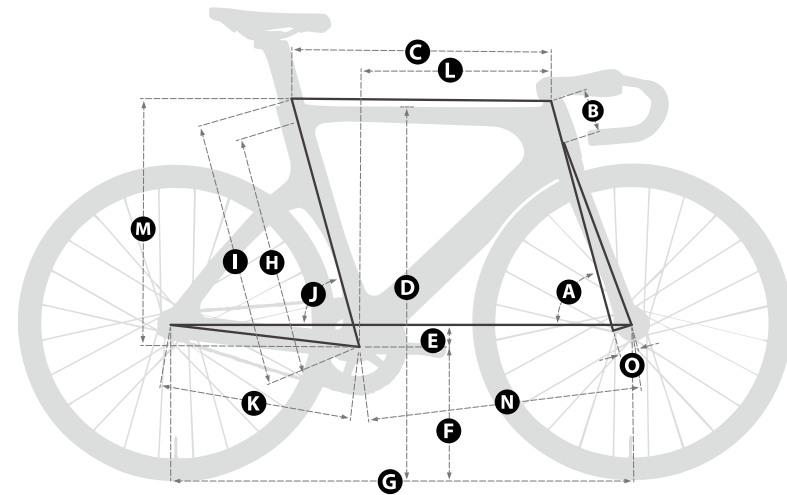

TXT SD

ACOL

FRAME WEIGHT 1260g [M size, Include Dropout]

CHARACTERISTIC Track

Frame	TXT-PRO CARBON
Fork	TXT-PRO CARBON
Headset	1"8 1 - 1/8"
Seatpost	TXT-PRO CARBON
BB	BB68 BSA

COMPONENT COMPATIBILITY

Components	Compatible Sizes
Upper Headset Bearing	41mm OD x 30.2mm ID x 36°/ 45°
Lower Headset Bearing	41mm OD x 30.2mm ID x 36°/ 45°
Rear Dropout Hanger	TKS
Min/Max Chainring	Max 60t
Max Tire	700c x 25mm

GEOMETRY

	XXS	XS	S	M	L
A. Head Tube Angle	73°	73°	73°	73°	73°
B. Head Tube Length	70	85	100	110	130
C. Top Tube Length [Horizontal]	510	517	533	556	571
D. Standover Height	760	744	788	798	817
E. Bottom Bracket Drop	-60	-60	-60	-60	-60
F. Bottom Bracket Height	274	274	274	274	274
G. Wheelbase	932	940	957	981	997
H. Seat Tube Length [B-B Centre to Centre]	485	496	511	521	543
I. Seat Tube Length [B-B Centre to Top]	500	515	530	540	560
J. Seat Tube Angle	76°	76°	76°	76°	76°
K. Chainstay Length	375	375	375	375	375
L. Reach	397	400	412	433	443
M. Stack	455	469	484	493	512
N. Front-Centre	565	573	590	614	629
O. Fork Offset	43	43	43	43	43

Available kits

- Option 1. Frame, Fork, Seatpost